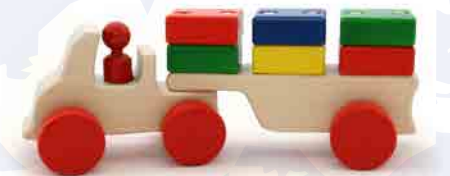

BESTELLUNG

www.joh-kinderwelt.ch

Schatzkistli

für Schmuck, Steine oder andere Schätze in Rosa oder Hellblau. Mit Stickerbogen, um die Schatzkiste ganz persönlich zu verschönern.

Format: 14 x 9,5 x 6,5 cm

Artikel-Nr. SK07 (rosa) / SK08 (hellblau) CHF 25.90

Zugtiere

Elefant grau
Artikel-Nr. W501 CHF 32.-

Dackel natur/braun
Artikel-Nr. WH0063 CHF 49.-

Mo-Bi Line

Traktor mit Anhänger
Artikel-Nr. W555 CHF 32.-

Flugi
Artikel-Nr. W564 CHF 26.-

Sattelschlepper
Artikel-Nr. W565 CHF 34.-

Mo-Bi Line

Zug komplett
Dampf-Loki mit Tender, Personenwagen,
Personenwagen offen, Güterwagen
und Tankwagen

Artikel-Nr. W561 CHF 88.-